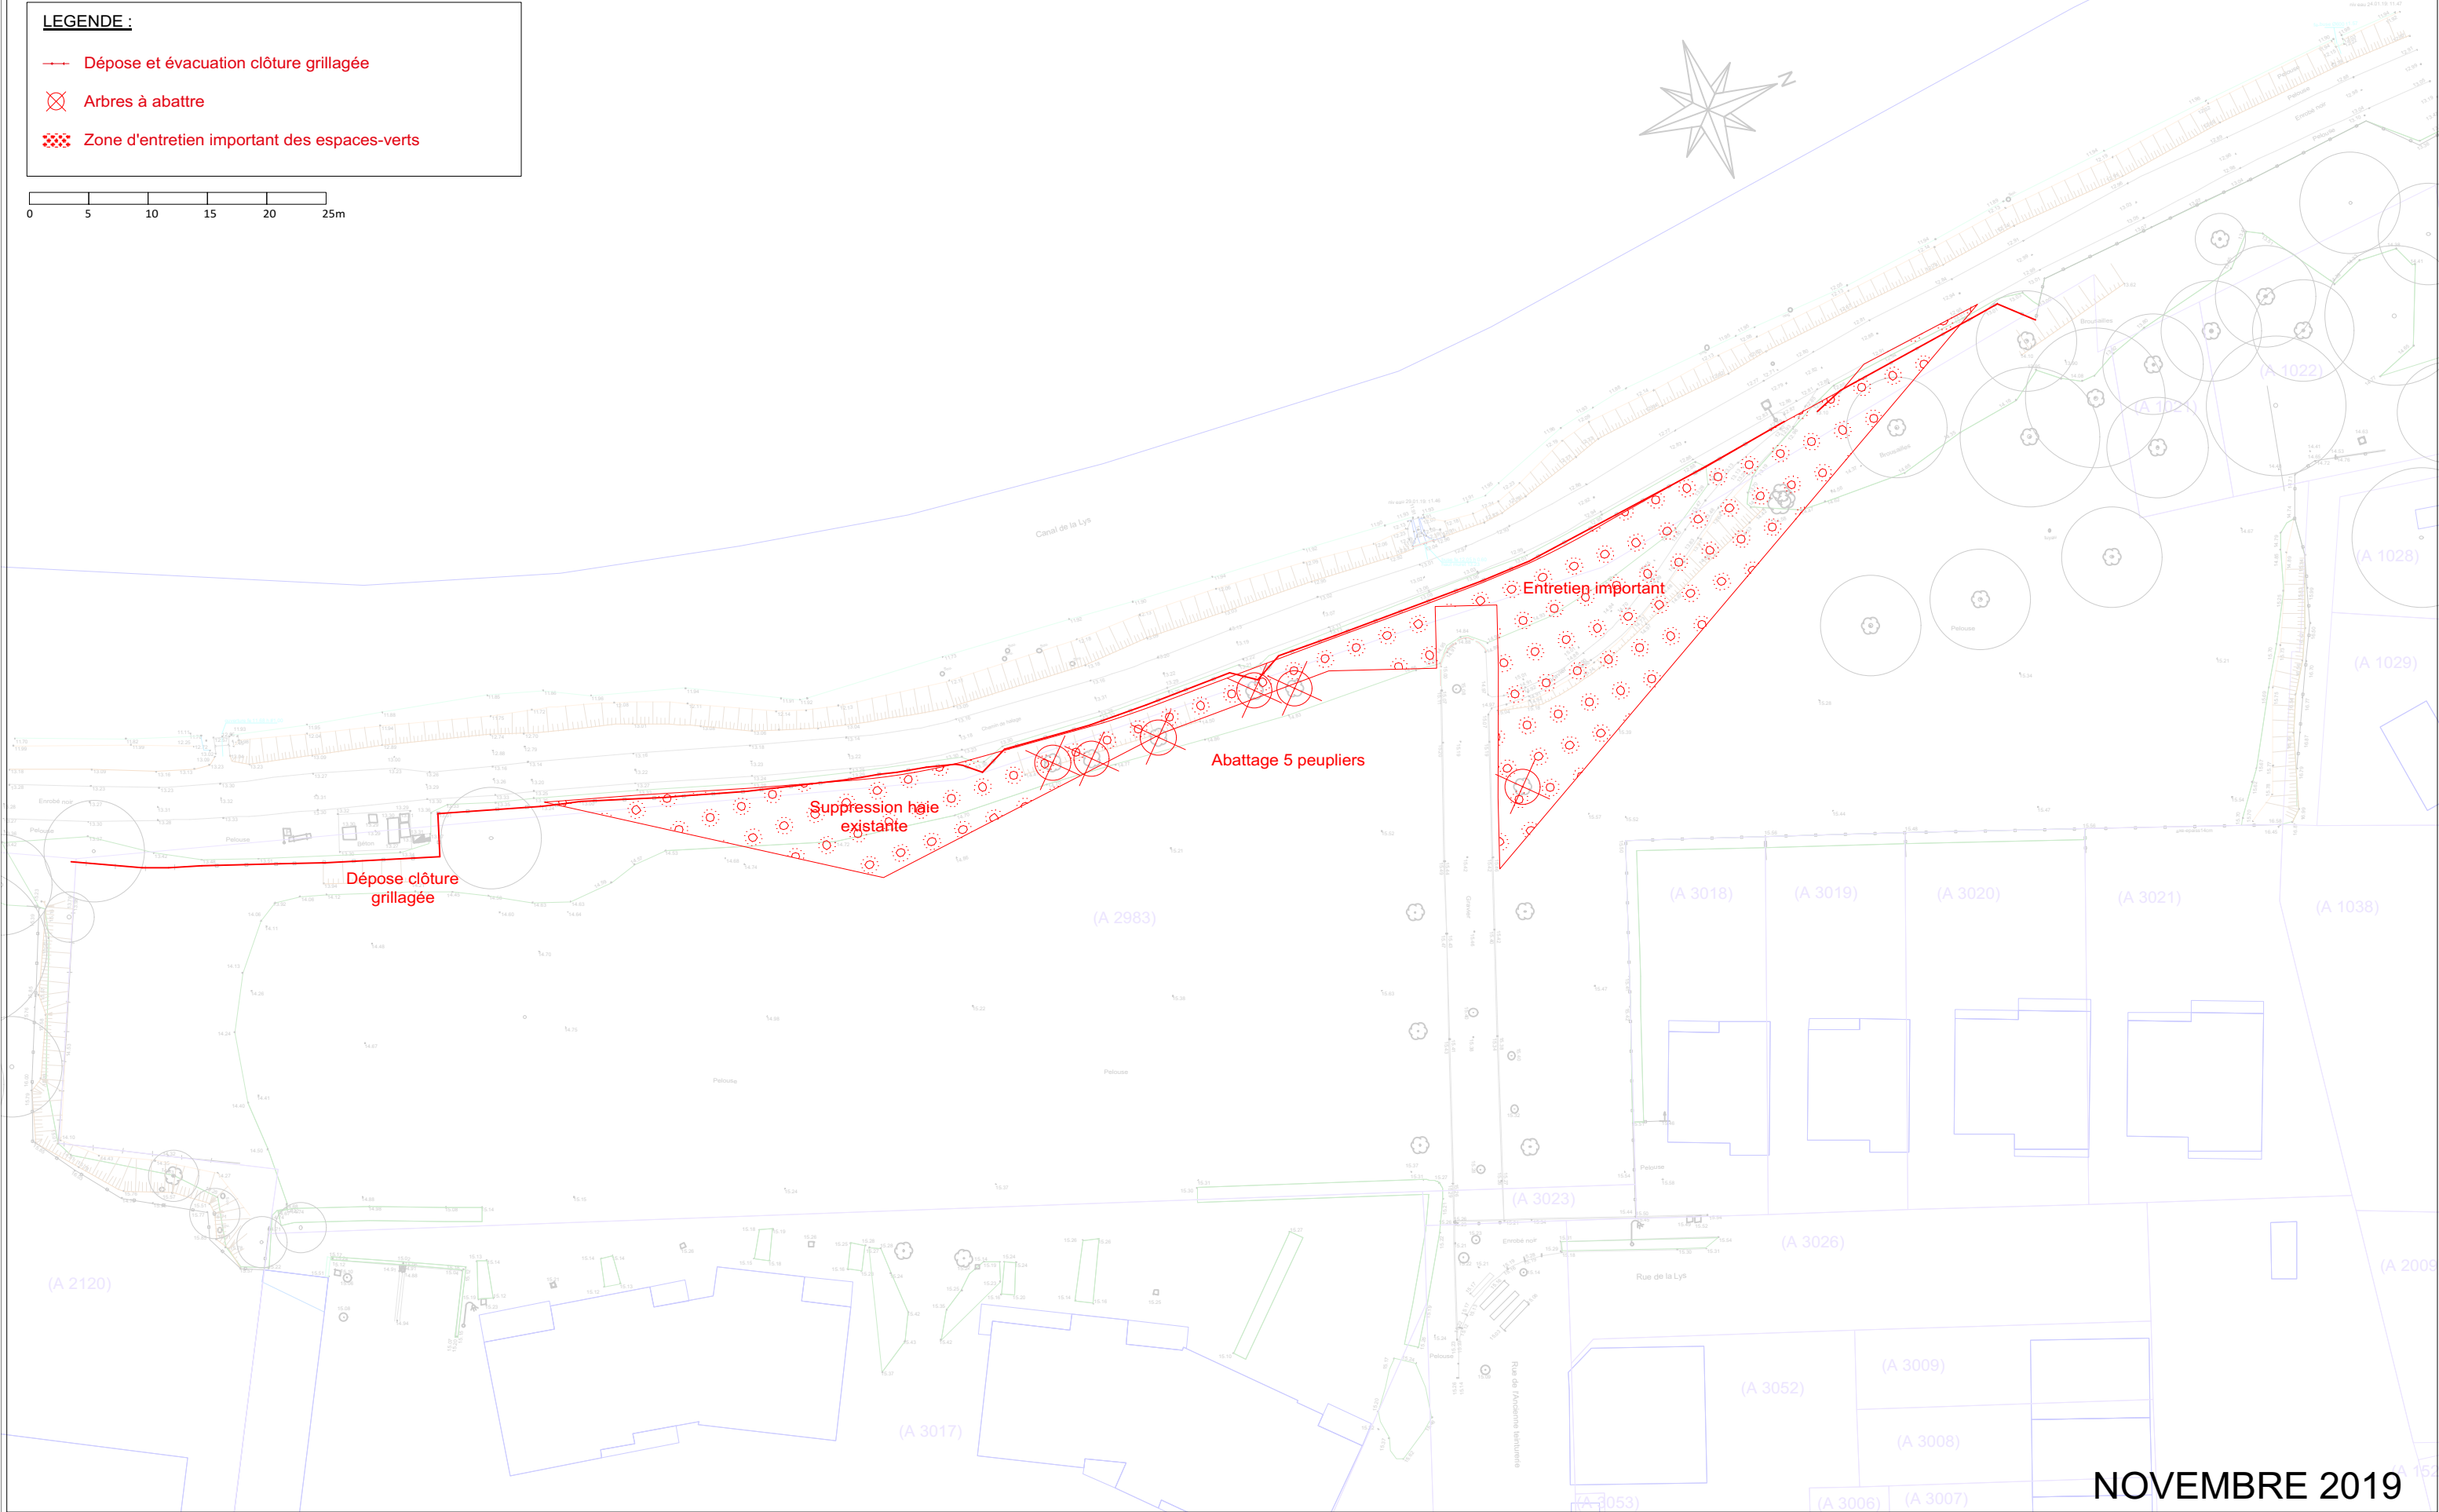

# PLAN DE PRINCIPE DES ZONES D'ABATTAGE ET DÉCHETS À ÉVACUER

FRELINGHIEN - Aménagement des entrées du Leievallei

## LEGENDE :

- Dépose et évacuation clôture grillagée
- ⊗ Arbres à abattre
- ⊞ Zone d'entretien important des espaces-verts

NOVEMBRE 2019