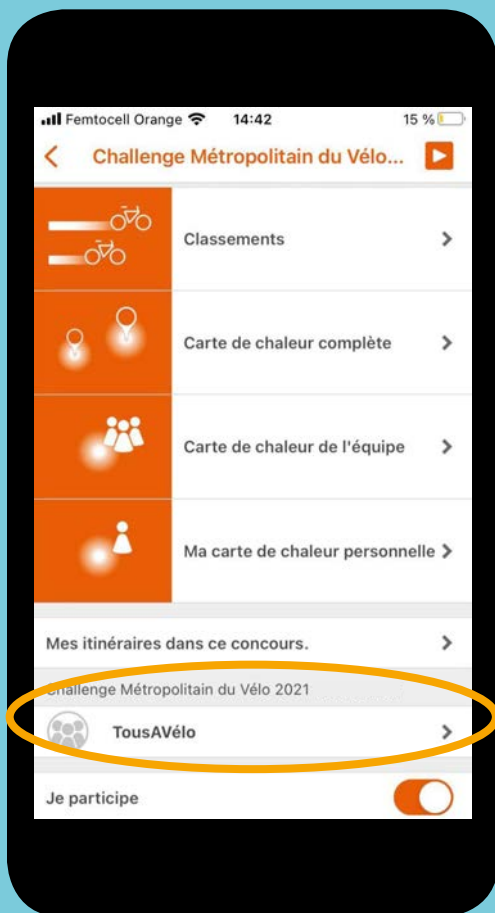

5. Echanger avec son équipe