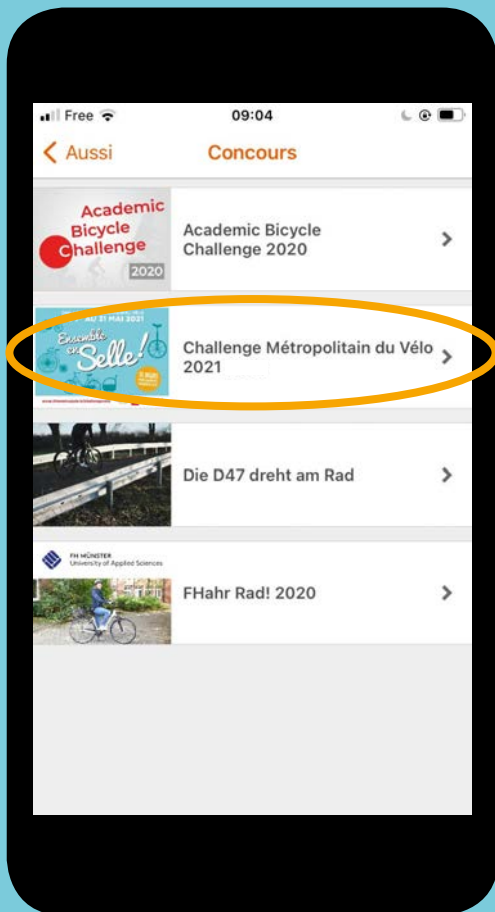

## 2. Se connecter

**Vous avez déjà utilisé l'application Naviki ?**

**Pour le challenge 2021, l'application a évolué à la demande de la MEL pour répondre au mieux à vos attentes.**

**Alors avant toute étape, pensez à désinstaller et à réinstaller l'application pour la mettre à jour et bénéficier de toutes les nouvelles fonctionnalités. Sachez également que vous ne perdrez pas votre compte personnel en désinstallant l'application.**

### 3. Créer son équipe

Descendez vers le bas de la page

**Choisir une catégorie entre les 4 proposées**

## 4. Rejoindre une équipe

**Descendez vers le bas de la page**