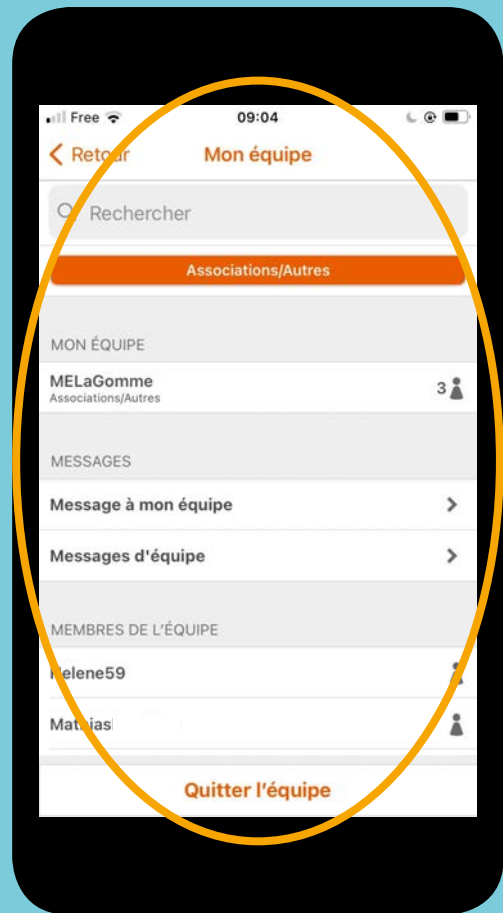

## 2. Se connecter

**Vous avez déjà utilisé l'application Naviki ?**

**Pour le challenge 2021, l'application a évolué à la demande de la MEL pour répondre au mieux à vos attentes.**

**Alors avant toute étape, pensez à désinstaller et à réinstaller l'application pour la mettre à jour et bénéficier de toutes les nouvelles fonctionnalités. Sachez également que vous ne perdrez pas votre compte personnel en désinstallant l'application.**

### 3. Créer son équipe

Descendez vers le bas de la page

**Choisir une catégorie entre les 4 proposées**

## 4. Rejoindre une équipe

**Descendez vers le bas de la page**

## 5. Echanger avec son équipe