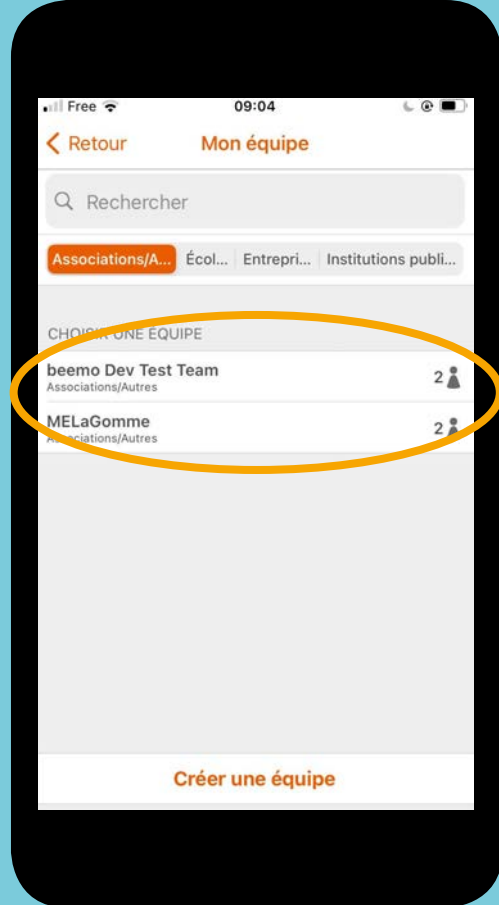

## 2. Se connecter

**Vous avez déjà utilisé l'application Naviki ?**

**Pour le challenge 2021, l'application a évolué à la demande de la MEL pour répondre au mieux à vos attentes.**

**Alors avant toute étape, pensez à désinstaller et à réinstaller l'application pour la mettre à jour et bénéficier de toutes les nouvelles fonctionnalités. Sachez également que vous ne perdrez pas votre compte personnel en désinstallant l'application.**

### 3. Créer son équipe

Descendez vers le bas de la page

**Choisir une catégorie entre les 4 proposées**

## 4. Rejoindre une équipe

**Descendez vers le bas de la page**