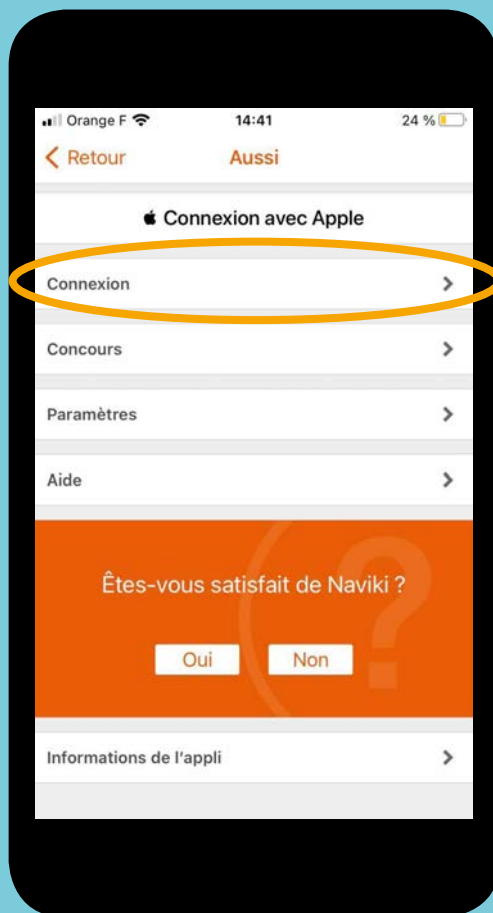

TUTORIEL - APPLICATION NAVIKI SUR ANDROID OU iOS

1. S'inscrire pour la première fois