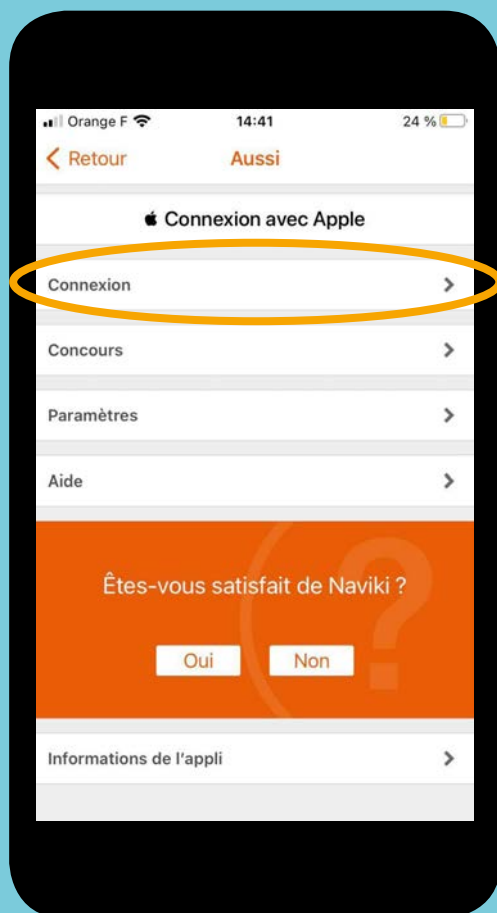

# TUTORIEL - APPLICATION NAVIKI SUR ANDROID OU iOS

## 1. S'inscrire pour la première fois

## 2. Se connecter

**Vous avez déjà utilisé l'application Naviki ?**

**Pour le challenge 2021, l'application a évolué à la demande de la MEL pour répondre au mieux à vos attentes.**

**Alors avant toute étape, pensez à désinstaller et à réinstaller l'application pour la mettre à jour et bénéficier de toutes les nouvelles fonctionnalités. Sachez également que vous ne perdrez pas votre compte personnel en désinstallant l'application.**