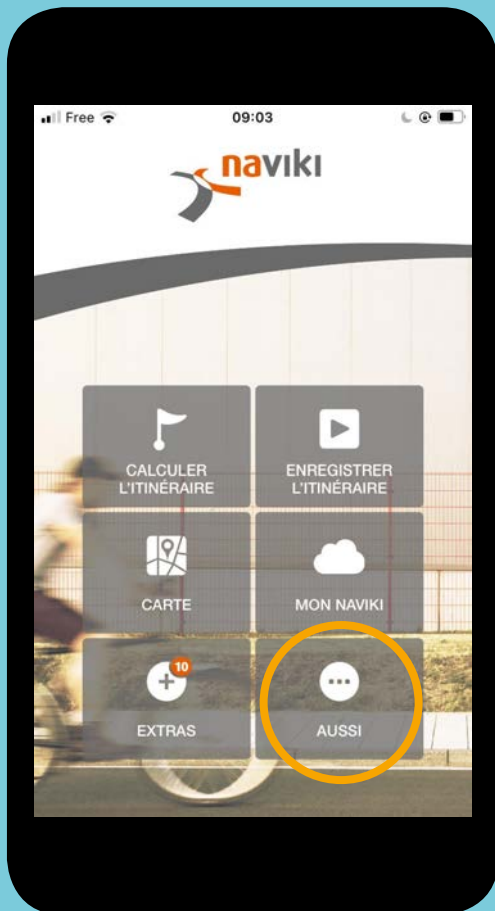

6. Signaler un défaut d'aménagement

Pendant votre trajet, sur la carte d'enregistrement