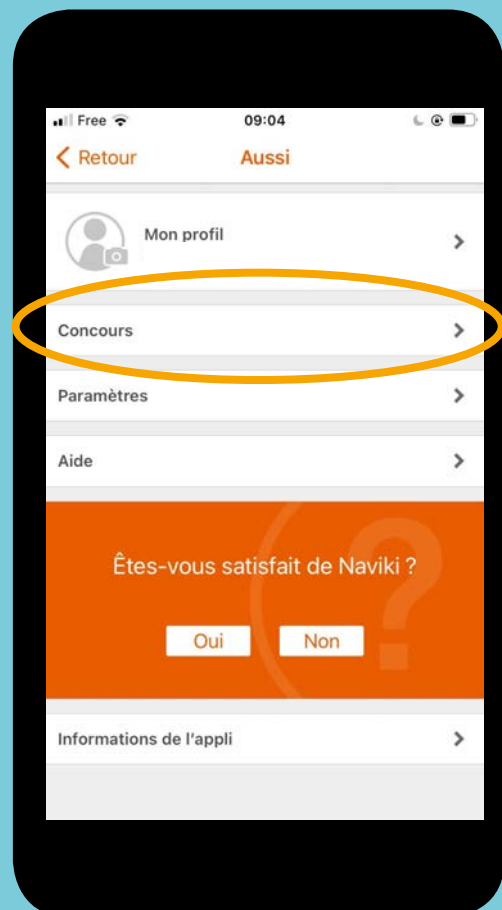

## 2. Se connecter

**Vous avez déjà utilisé l'application Naviki ?**

**Pour le challenge 2021, l'application a évolué à la demande de la MEL pour répondre au mieux à vos attentes.**

**Alors avant toute étape, pensez à désinstaller et à réinstaller l'application pour la mettre à jour et bénéficier de toutes les nouvelles fonctionnalités. Sachez également que vous ne perdrez pas votre compte personnel en désinstallant l'application.**

### 3. Créer son équipe

Descendez vers le bas de la page

**Choisir une catégorie entre les 4 proposées**

## 4. Rejoindre une équipe

**Descendez vers le bas de la page**