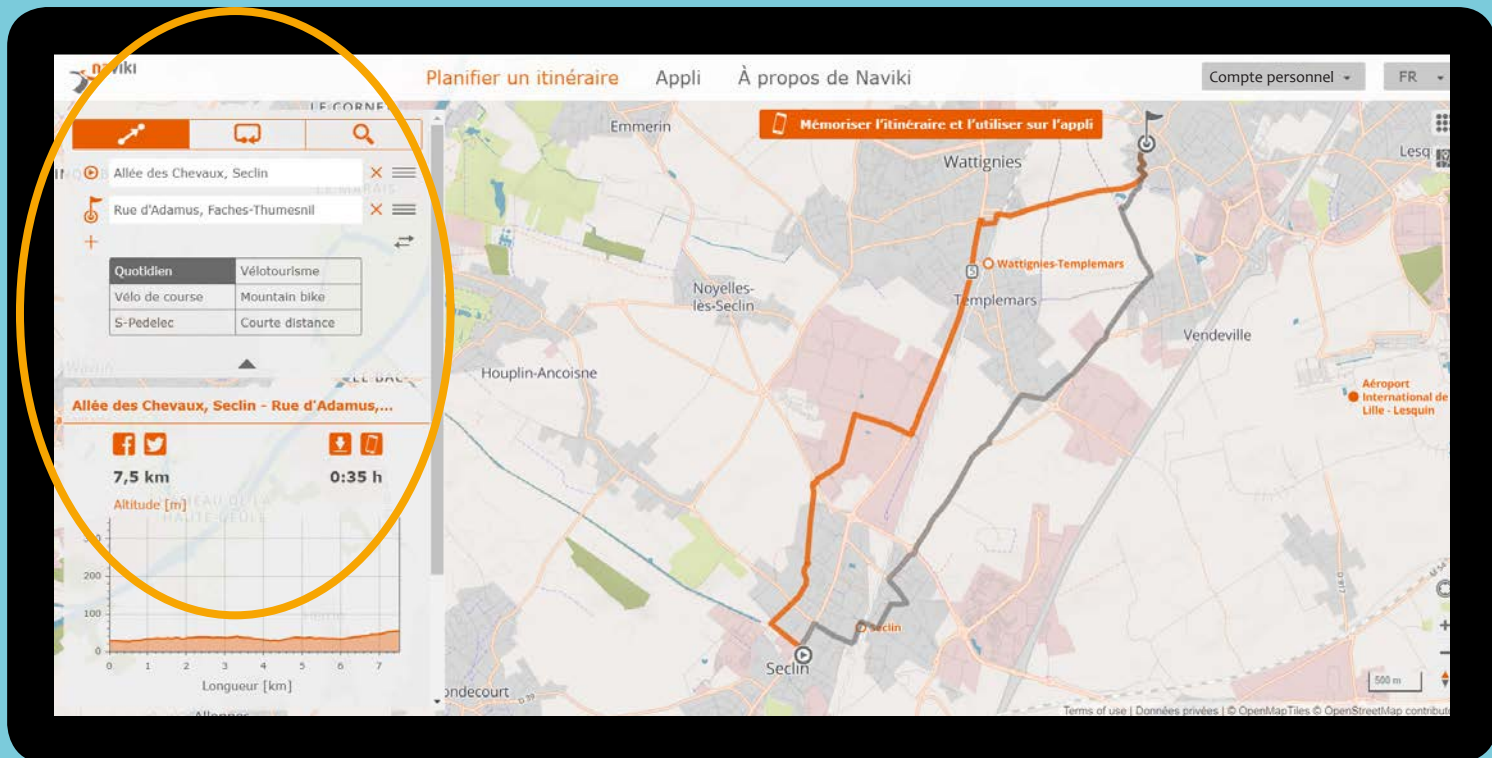

Téléchargez votre trajet en format GPX