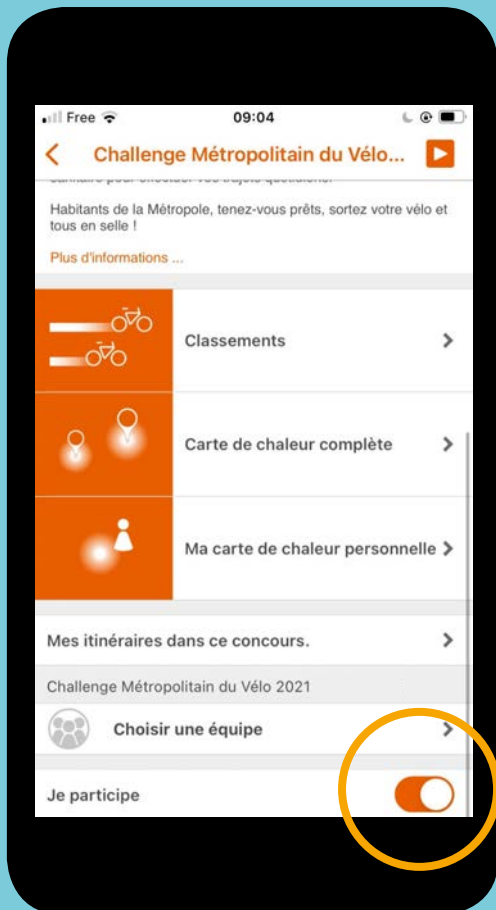

## 2. Se connecter

**Vous avez déjà utilisé l'application Naviki ?**

**Pour le challenge 2021, l'application a évolué à la demande de la MEL pour répondre au mieux à vos attentes.**

**Alors avant toute étape, pensez à désinstaller et à réinstaller l'application pour la mettre à jour et bénéficier de toutes les nouvelles fonctionnalités. Sachez également que vous ne perdrez pas votre compte personnel en désinstallant l'application.**

### 3. Créer son équipe

Descendez vers le bas de la page

**Choisir une catégorie entre les 4 proposées**