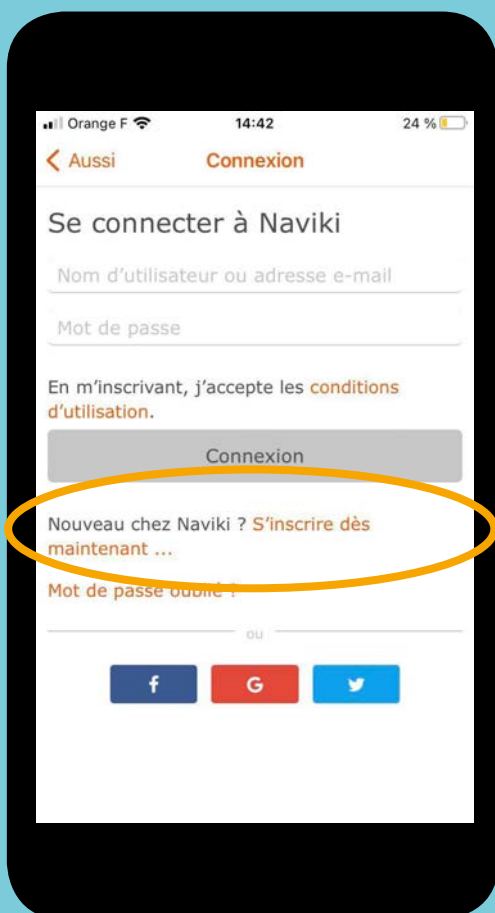

TUTORIEL - APPLICATION NAVIKI SUR ANDROID OU iOS

1. S'inscrire pour la première fois