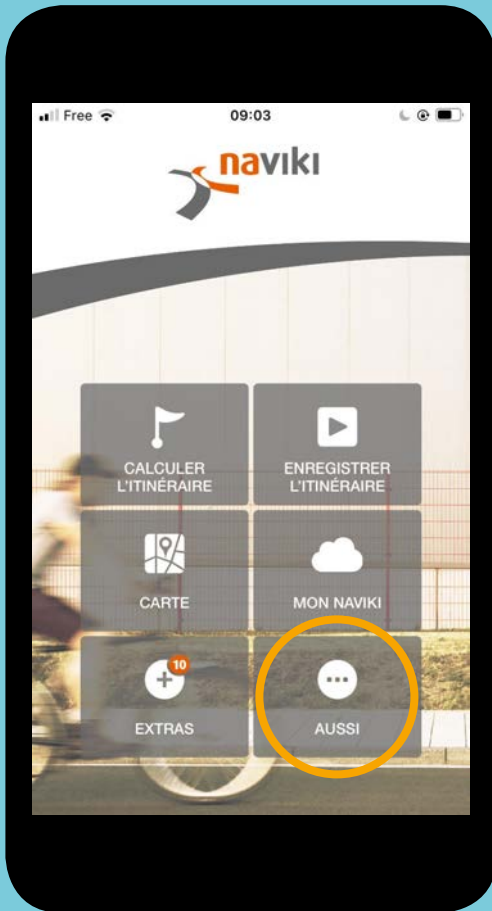

# TUTORIEL - APPLICATION NAVIKI SUR ANDROID OU iOS

## 2. Se connecter

**Vous avez déjà utilisé l'application Naviki ?**

**Pour le challenge 2021, l'application a évolué à la demande de la MEL pour répondre au mieux à vos attentes.**

**Alors avant toute étape, pensez à désinstaller et à réinstaller l'application pour la mettre à jour et bénéficier de toutes les nouvelles fonctionnalités. Sachez également que vous ne perdrez pas votre compte personnel en désinstallant l'application.**

### 3. Créer son équipe

Descendez vers le bas de la page

**Choisir une catégorie entre les 4 proposées**

## 4. Rejoindre une équipe

**Descendez vers le bas de la page**