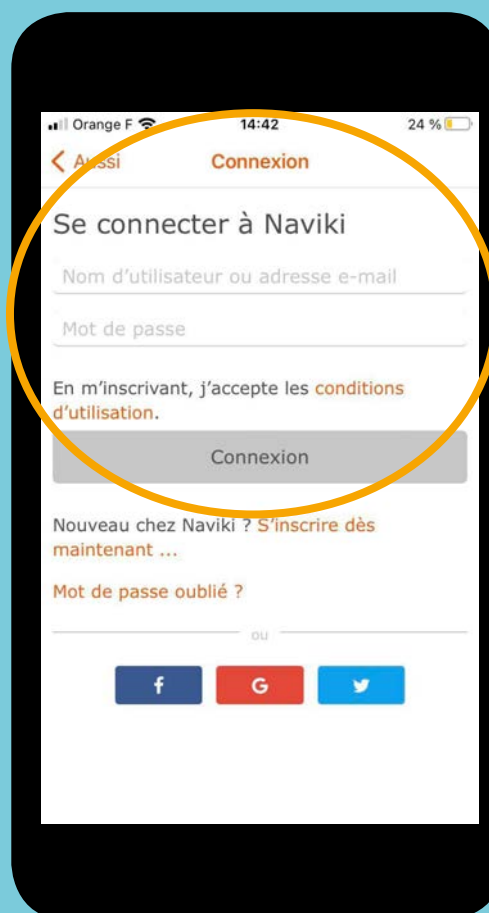

# TUTORIEL - APPLICATION NAVIKI SUR ANDROID OU iOS

## 1. S'inscrire pour la première fois

## 2. Se connecter

**Vous avez déjà utilisé l'application Naviki ?**

**Pour le challenge 2021, l'application a évolué à la demande de la MEL pour répondre au mieux à vos attentes.**

**Alors avant toute étape, pensez à désinstaller et à réinstaller l'application pour la mettre à jour et bénéficier de toutes les nouvelles fonctionnalités. Sachez également que vous ne perdrez pas votre compte personnel en désinstallant l'application.**