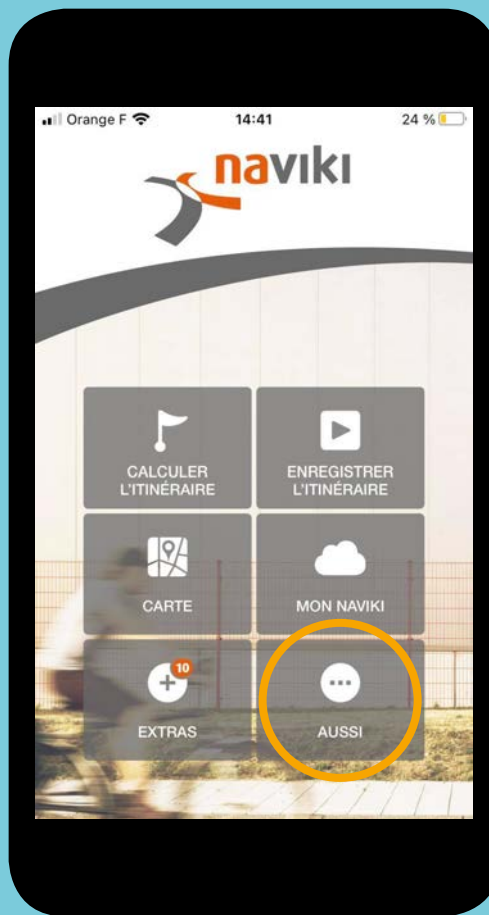

# TUTORIEL - APPLICATION NAVIKI SUR ANDROID OU iOS

## 1. S'inscrire pour la première fois

## 2. Se connecter

**Vous avez déjà utilisé l'application Naviki ?**

**Pour le challenge 2021, l'application a évolué à la demande de la MEL pour répondre au mieux à vos attentes.**

**Alors avant toute étape, pensez à désinstaller et à réinstaller l'application pour la mettre à jour et bénéficier de toutes les nouvelles fonctionnalités. Sachez également que vous ne perdrez pas votre compte personnel en désinstallant l'application.**