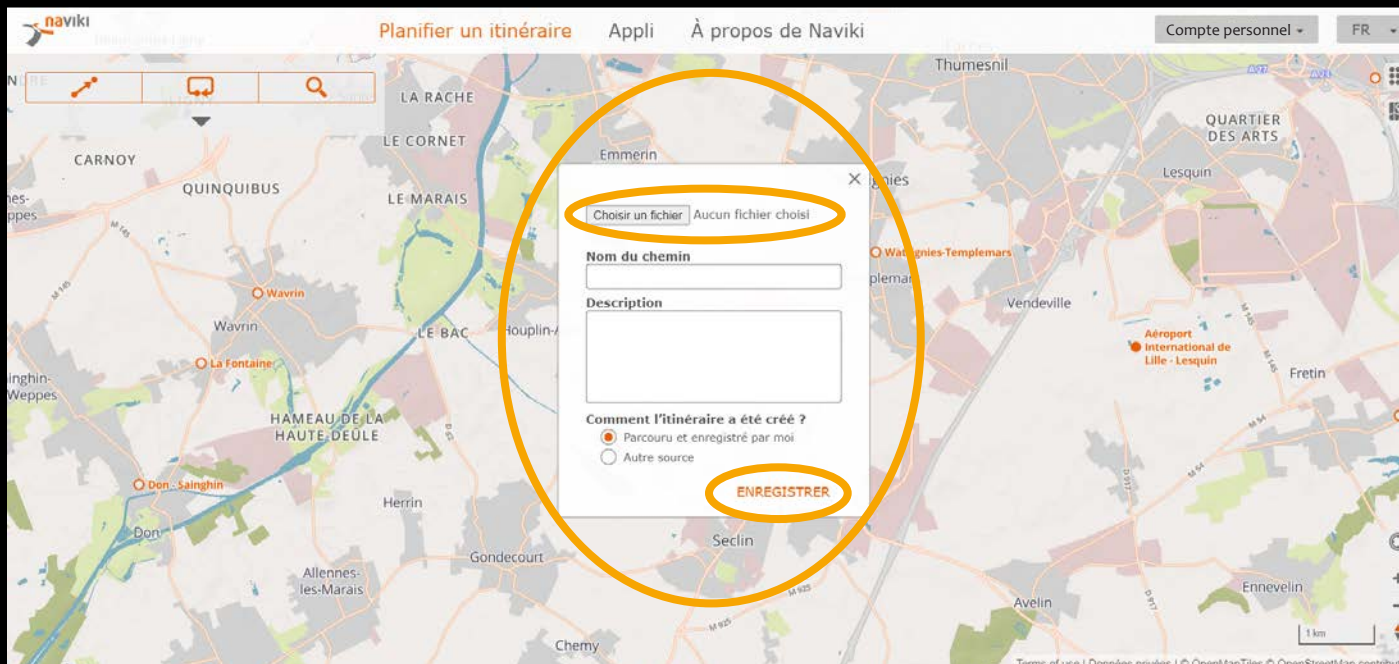

The screenshot shows the Naviki website interface with a map of Lille and surrounding areas. The 'Planifier un itinéraire' button is still visible at the top. The map displays a route in orange, starting from Lille and heading towards Tournai. A sidebar on the left contains search and filter options.

**Planifier un itinéraire** Appli À propos de Naviki

Compte personnel FR

Quotidien	Vélotourisme
Vélo de course	Mountain bike
S-Pedelec	Courte distance

100m 5km

**Téléchargez votre trajet en format GPX**

**Votre fichier GPX est téléchargé automatiquement sur votre ordinateur**