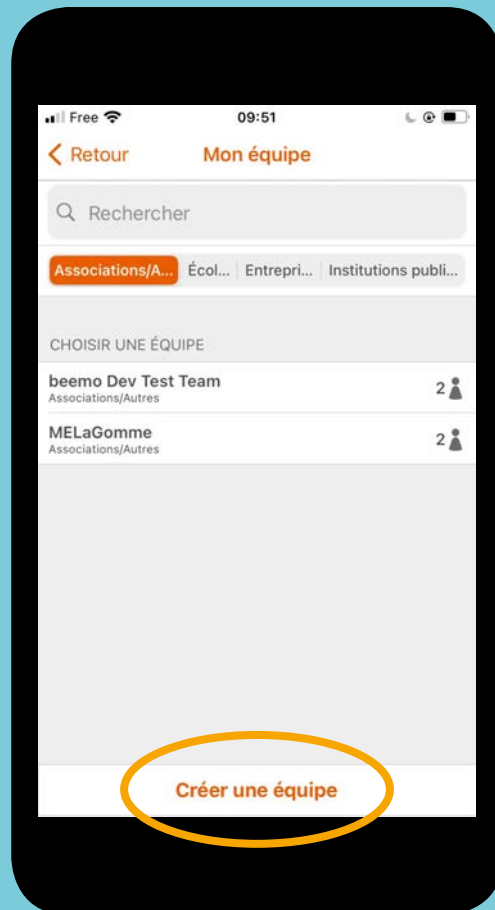

## 1. S'inscrire pour la première fois

## 2. Se connecter

**Vous avez déjà utilisé l'application Naviki ?**

**Pour le challenge 2021, l'application a évolué à la demande de la MEL pour répondre au mieux à vos attentes.**

**Alors avant toute étape, pensez à désinstaller et à réinstaller l'application pour la mettre à jour et bénéficier de toutes les nouvelles fonctionnalités. Sachez également que vous ne perdrez pas votre compte personnel en désinstallant l'application.**

### 3. Créer son équipe

Descendez vers le bas de la page

**Choisir une catégorie entre les 4 proposées**

## 4. Rejoindre une équipe

**Descendez vers le bas de la page**