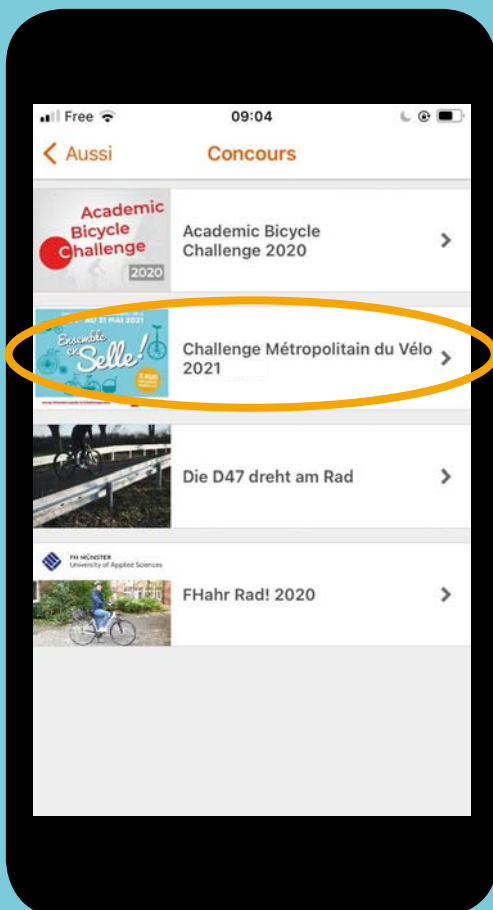

6. Signaler un défaut d'aménagement

Pendant votre trajet, sur la carte d'enregistrement