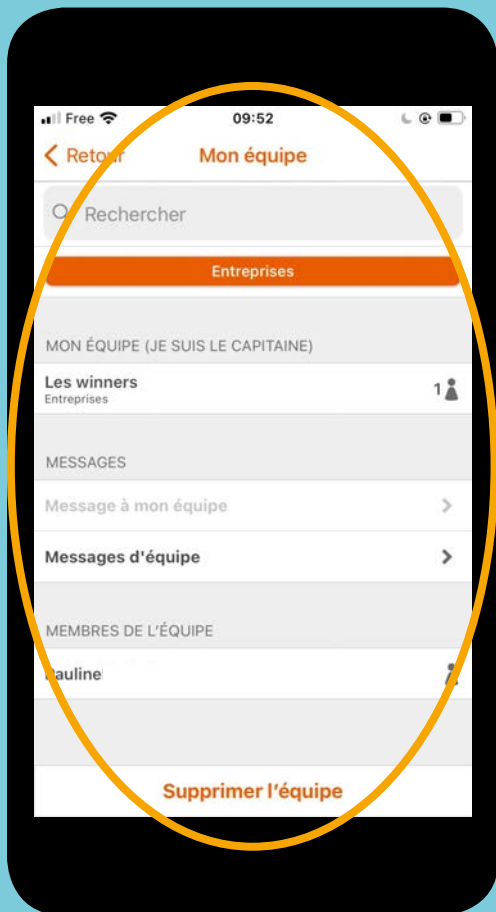

## 2. Se connecter

**Vous avez déjà utilisé l'application Naviki ?**

**Pour le challenge 2021, l'application a évolué à la demande de la MEL pour répondre au mieux à vos attentes.**

**Alors avant toute étape, pensez à désinstaller et à réinstaller l'application pour la mettre à jour et bénéficier de toutes les nouvelles fonctionnalités. Sachez également que vous ne perdrez pas votre compte personnel en désinstallant l'application.**

### 3. Créer son équipe

Descendez vers le bas de la page

**Choisir une catégorie entre les 4 proposées**

## 4. Rejoindre une équipe

**Descendez vers le bas de la page**