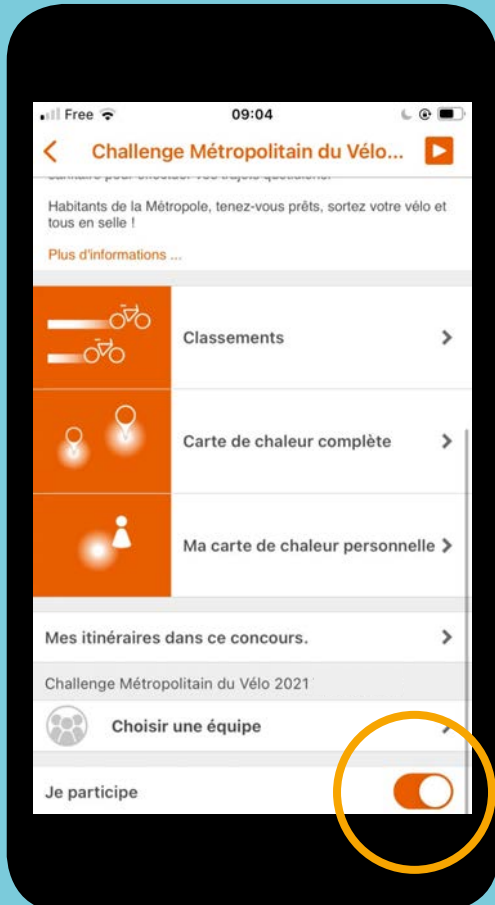

## 2. Se connecter

**Vous avez déjà utilisé l'application Naviki ?**

**Pour le challenge 2021, l'application a évolué à la demande de la MEL pour répondre au mieux à vos attentes.**

**Alors avant toute étape, pensez à désinstaller et à réinstaller l'application pour la mettre à jour et bénéficier de toutes les nouvelles fonctionnalités. Sachez également que vous ne perdrez pas votre compte personnel en désinstallant l'application.**

### 3. Créer son équipe

Descendez vers le bas de la page

**Choisir une catégorie entre les 4 proposées**

## 4. Rejoindre une équipe

**Descendez vers le bas de la page**