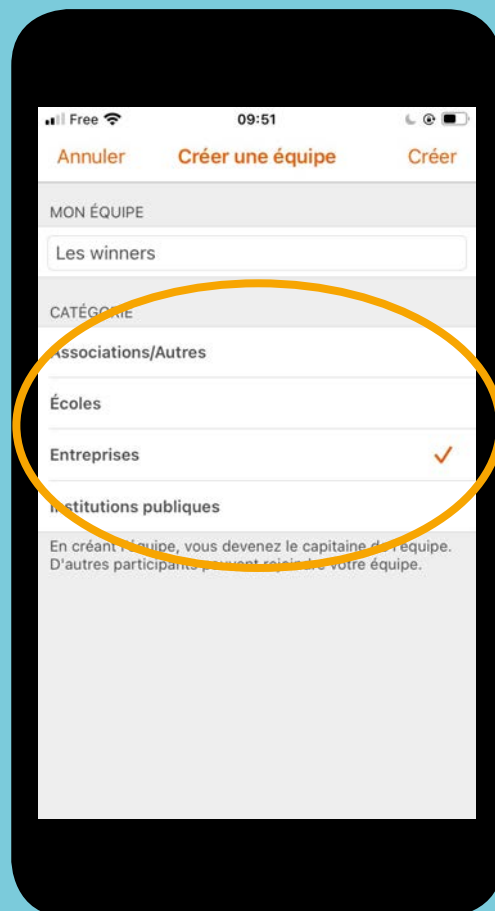

## 1. S'inscrire pour la première fois

## 2. Se connecter

**Vous avez déjà utilisé l'application Naviki ?**

**Pour le challenge 2021, l'application a évolué à la demande de la MEL pour répondre au mieux à vos attentes.**

**Alors avant toute étape, pensez à désinstaller et à réinstaller l'application pour la mettre à jour et bénéficier de toutes les nouvelles fonctionnalités. Sachez également que vous ne perdrez pas votre compte personnel en désinstallant l'application.**

### 3. Créer son équipe

Descendez vers le bas de la page

**Choisir une catégorie entre les 4 proposées**

## 4. Rejoindre une équipe

**Descendez vers le bas de la page**