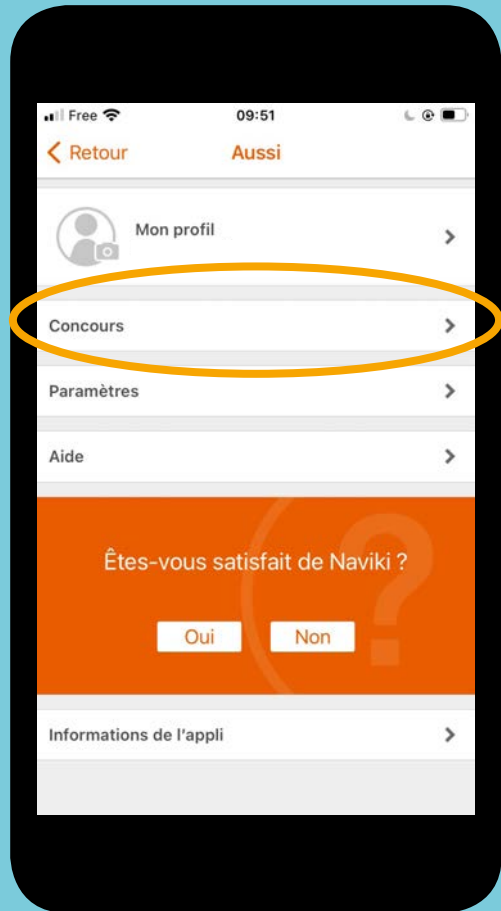

## 1. S'inscrire pour la première fois

## 2. Se connecter

**Vous avez déjà utilisé l'application Naviki ?**

**Pour le challenge 2021, l'application a évolué à la demande de la MEL pour répondre au mieux à vos attentes.**

**Alors avant toute étape, pensez à désinstaller et à réinstaller l'application pour la mettre à jour et bénéficier de toutes les nouvelles fonctionnalités. Sachez également que vous ne perdrez pas votre compte personnel en désinstallant l'application.**

### 3. Créer son équipe

Descendez vers le bas de la page

**Choisir une catégorie entre les 4 proposées**

## 4. Rejoindre une équipe

**Descendez vers le bas de la page**