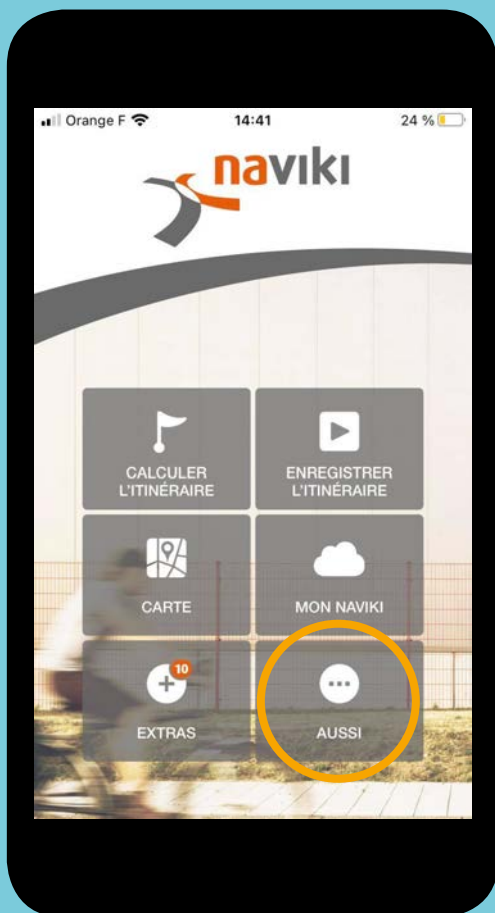

TUTORIEL - APPLICATION NAVIKI SUR ANDROID OU iOS

1. S'inscrire pour la première fois