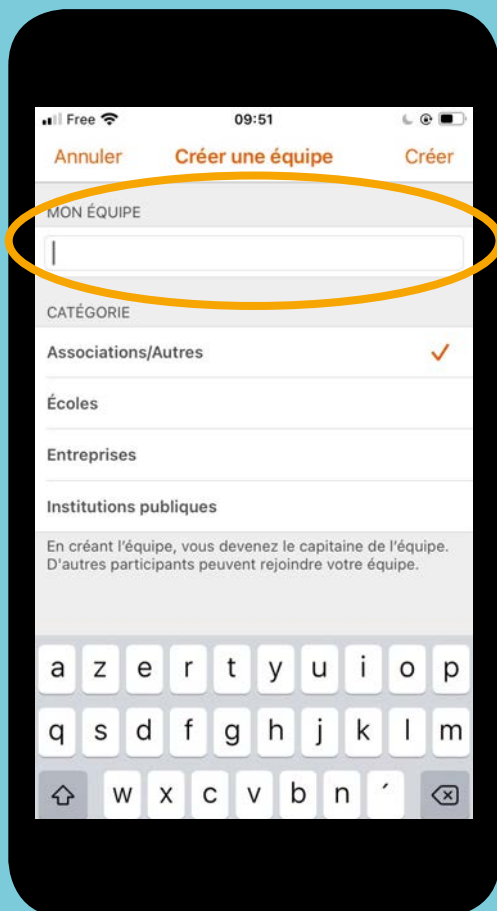

## 1. S'inscrire pour la première fois

## 2. Se connecter

**Vous avez déjà utilisé l'application Naviki ?**

**Pour le challenge 2021, l'application a évolué à la demande de la MEL pour répondre au mieux à vos attentes.**

**Alors avant toute étape, pensez à désinstaller et à réinstaller l'application pour la mettre à jour et bénéficier de toutes les nouvelles fonctionnalités. Sachez également que vous ne perdrez pas votre compte personnel en désinstallant l'application.**

### 3. Créer son équipe

Descendez vers le bas de la page

**Choisir une catégorie entre les 4 proposées**

## 4. Rejoindre une équipe

**Descendez vers le bas de la page**