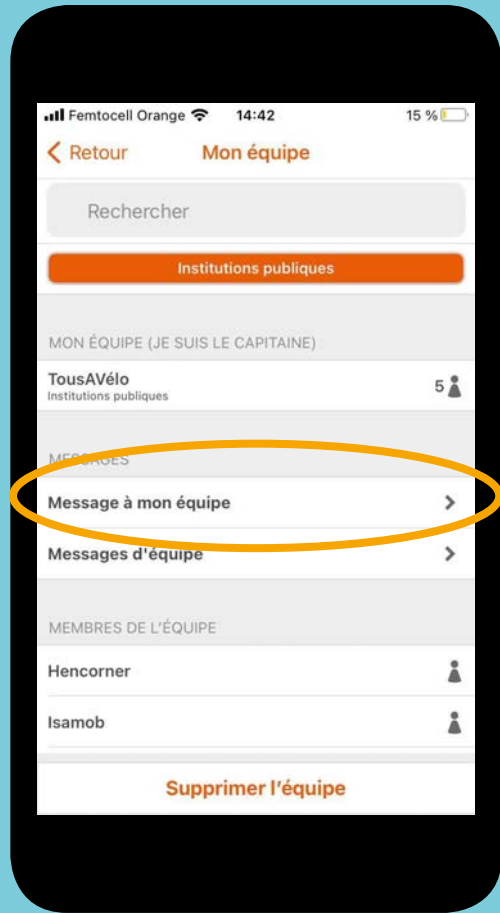

## 2. Se connecter

**Vous avez déjà utilisé l'application Naviki ?**

**Pour le challenge 2021, l'application a évolué à la demande de la MEL pour répondre au mieux à vos attentes.**

**Alors avant toute étape, pensez à désinstaller et à réinstaller l'application pour la mettre à jour et bénéficier de toutes les nouvelles fonctionnalités. Sachez également que vous ne perdrez pas votre compte personnel en désinstallant l'application.**

### 3. Créer son équipe

Descendez vers le bas de la page

**Choisir une catégorie entre les 4 proposées**

## 4. Rejoindre une équipe

**Descendez vers le bas de la page**

## 5. Echanger avec son équipe