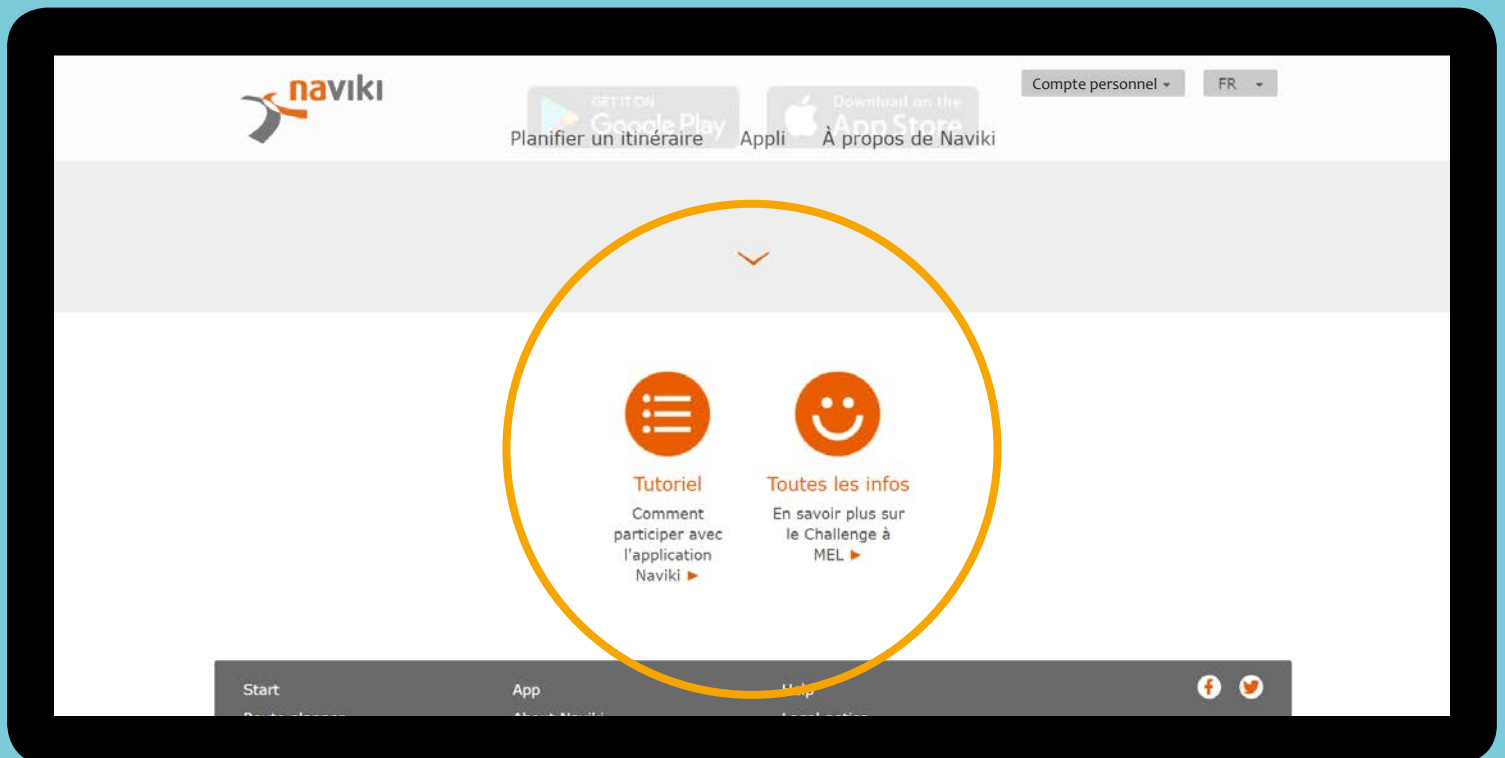

### Challenge Métropolitain du Vélo 2021

Tu participes au concours

[Quitter le concours](#)

### Mon équipe

Joigne-toi à une équipe maintenant!

MELaGomme ▾

Sélectionner une équipe

beemo Dev Test Team

MELaGomme

REJOINDRE L'ÉQUIPE

Descendez vers le bas de la page

#### 4. Trouver le tutoriel / Plus d'informations sur le challenge

## 5. Enregistrer vos kilomètres manuellement

The screenshot shows the Naviki website interface. At the top left is the Naviki logo. To its right, the text 'Planifier un itinéraire' is circled in orange. Further right are the links 'Appli' and 'À propos de Naviki'. On the far right, there are dropdown menus for 'Compte personnel' and 'FR'. The main content area features the title 'Challenge Métropolitain du Vélo 2021' and a promotional poster for the event.