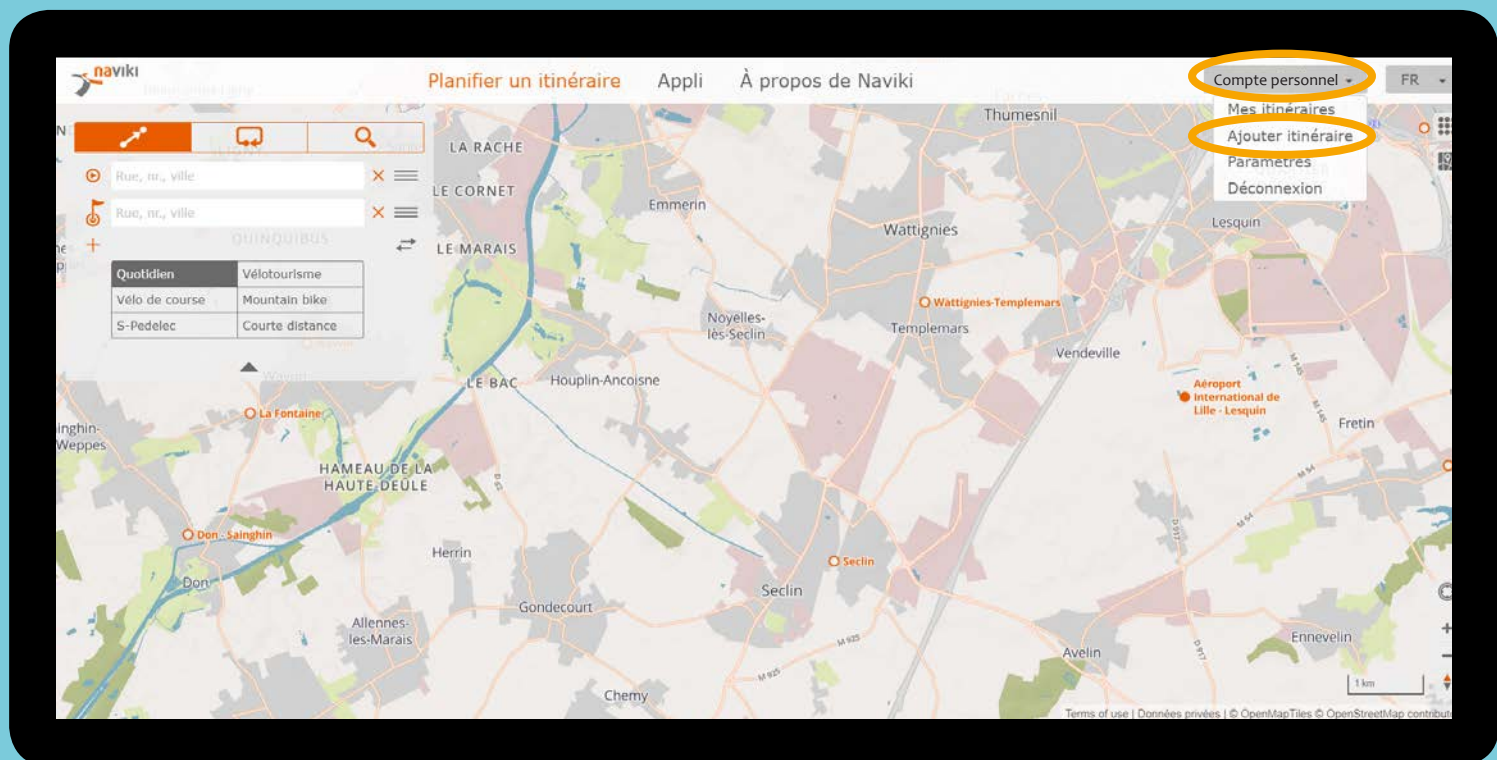

The screenshot shows the Naviki website interface with a map of Lille and surrounding areas. The 'Planifier un itinéraire' button is still visible at the top. The map displays a route in orange, starting from Lille and heading towards Tournai. A sidebar on the left contains search and filter options.

**Planifier un itinéraire** Appli À propos de Naviki

Compte personnel FR

Quotidien	Vélotourisme
Vélo de course	Mountain bike
S-Pedelec	Courte distance

100m 5km

**Téléchargez votre trajet en format GPX**

**Votre fichier GPX est téléchargé automatiquement sur votre ordinateur**