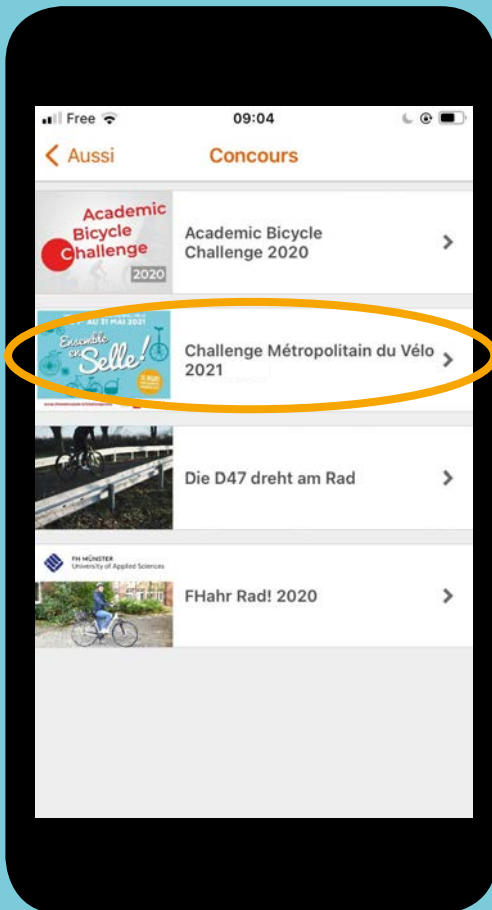

3. Créer son équipe

Descendez vers le bas de la page