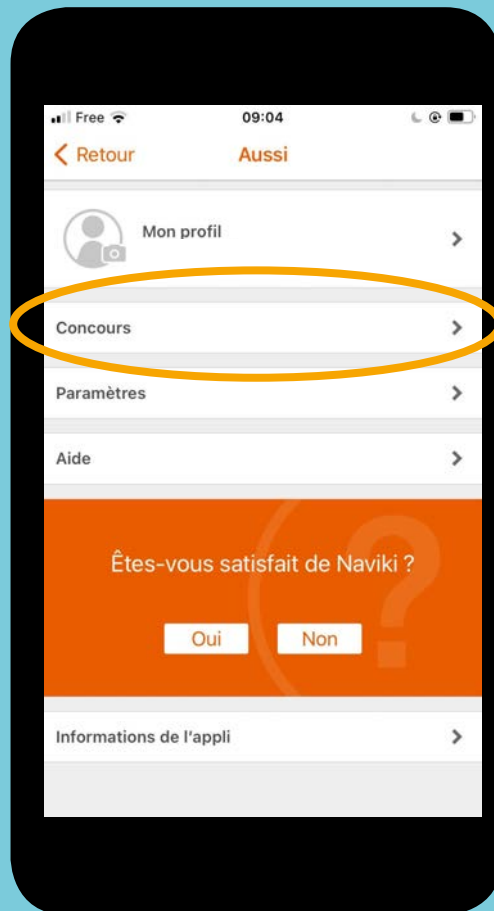

6. Signaler un défaut d'aménagement

Pendant votre trajet, sur la carte d'enregistrement