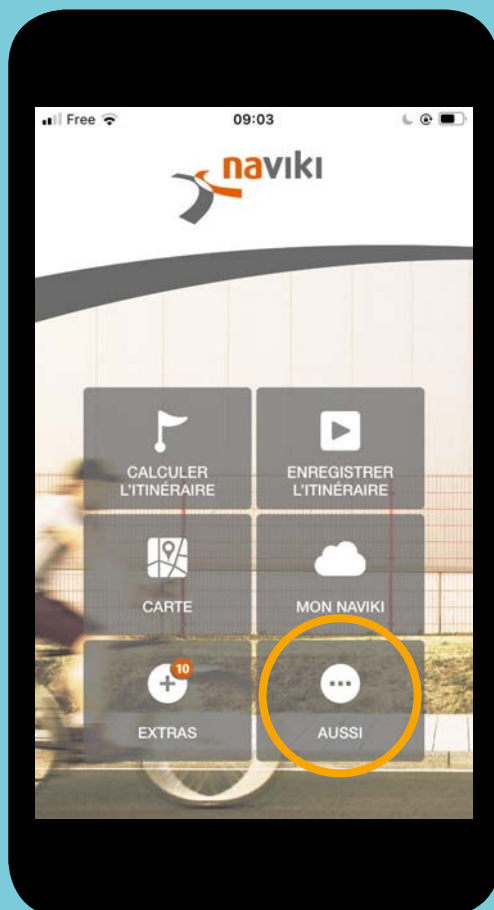

## 2. Se connecter

**Vous avez déjà utilisé l'application Naviki ?**

**Pour le challenge 2021, l'application a évolué à la demande de la MEL pour répondre au mieux à vos attentes.**

**Alors avant toute étape, pensez à désinstaller et à réinstaller l'application pour la mettre à jour et bénéficier de toutes les nouvelles fonctionnalités. Sachez également que vous ne perdrez pas votre compte personnel en désinstallant l'application.**

### 3. Créer son équipe

Descendez vers le bas de la page

**Choisir une catégorie entre les 4 proposées**

## 4. Rejoindre une équipe

**Descendez vers le bas de la page**