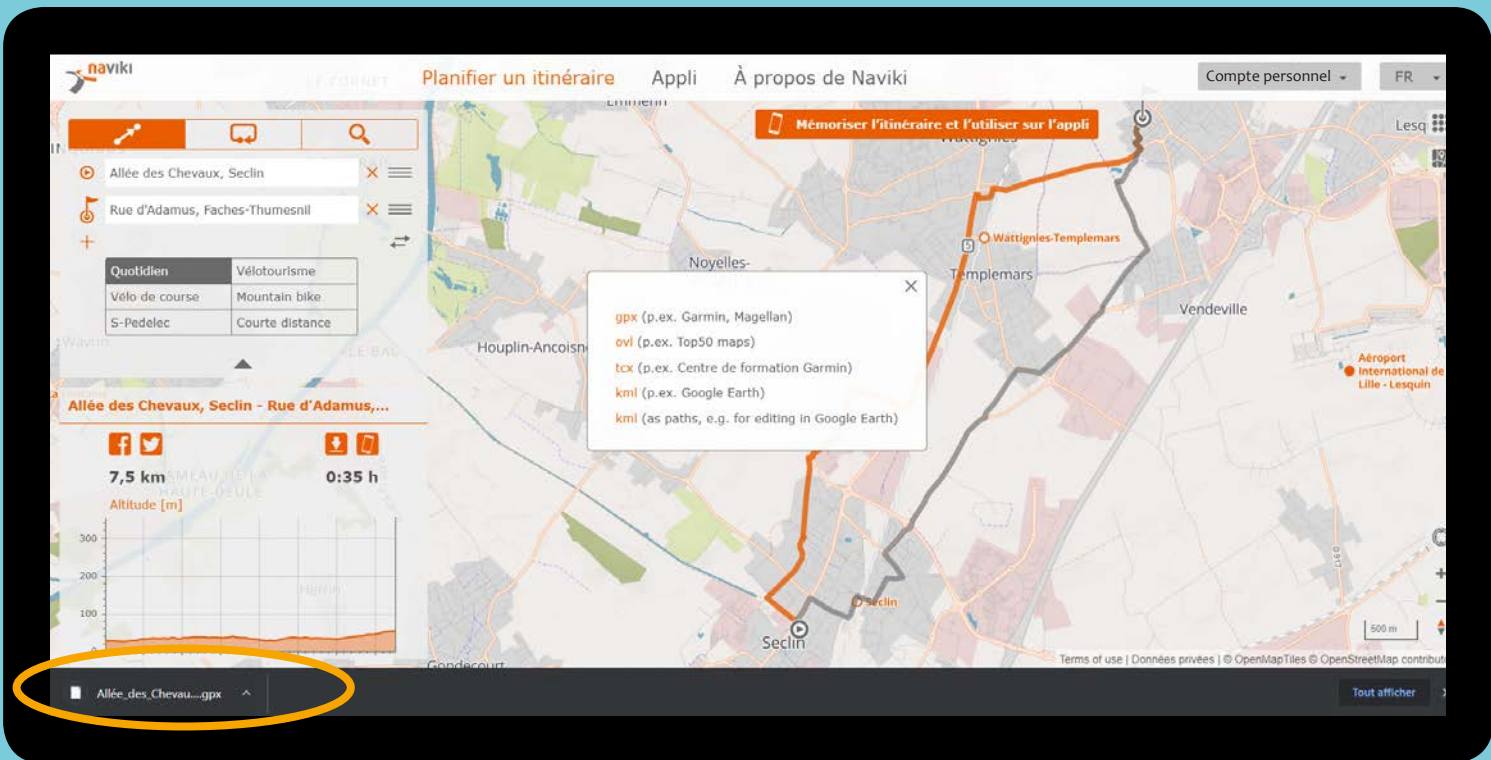

The screenshot shows the Naviki website interface with a map of Lille and surrounding areas. The 'Planifier un itinéraire' button is still visible at the top. The map displays a route in orange, starting from Lille and heading towards Tournai. A sidebar on the left contains search and filter options.

**Planifier un itinéraire** Appli À propos de Naviki

Compte personnel FR

Quotidien	Vélotourisme
Vélo de course	Mountain bike
S-Pedelec	Courte distance

100m 5km

**Téléchargez votre trajet en format GPX**

**Votre fichier GPX est téléchargé automatiquement sur votre ordinateur**