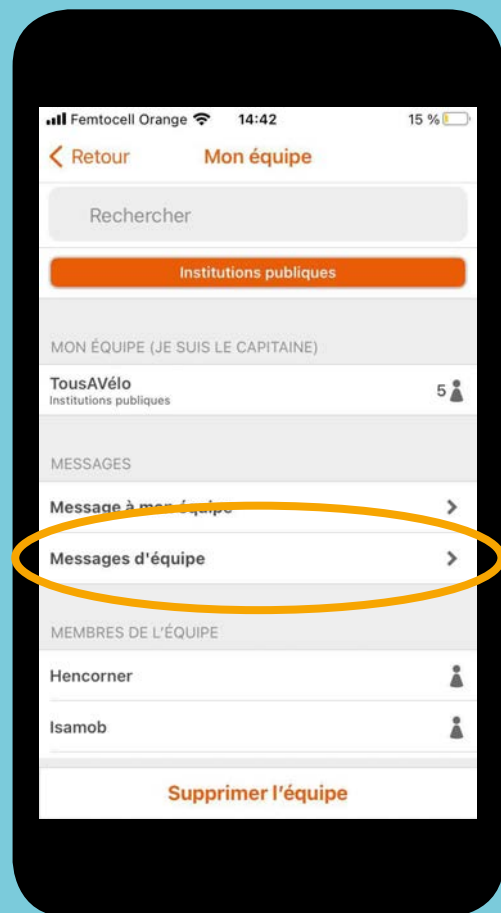

## 2. Se connecter

**Vous avez déjà utilisé l'application Naviki ?**

**Pour le challenge 2021, l'application a évolué à la demande de la MEL pour répondre au mieux à vos attentes.**

**Alors avant toute étape, pensez à désinstaller et à réinstaller l'application pour la mettre à jour et bénéficier de toutes les nouvelles fonctionnalités. Sachez également que vous ne perdrez pas votre compte personnel en désinstallant l'application.**

### 3. Créer son équipe

Descendez vers le bas de la page

**Choisir une catégorie entre les 4 proposées**

## 4. Rejoindre une équipe

**Descendez vers le bas de la page**

## 5. Echanger avec son équipe