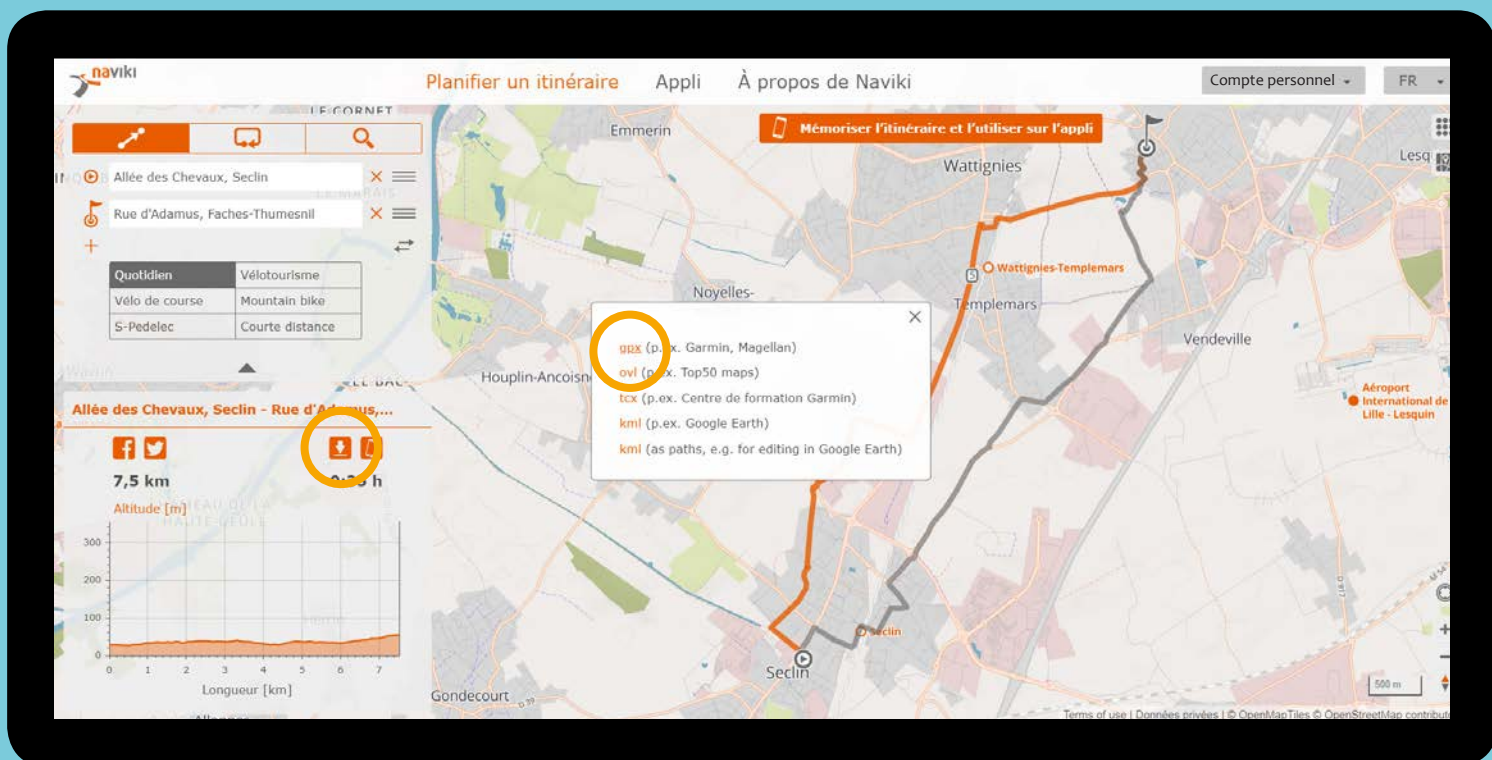

Téléchargez votre trajet en format GPX